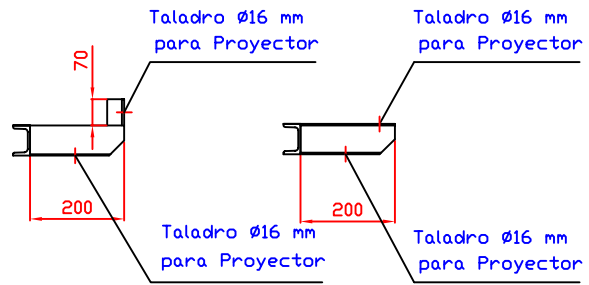

Taladros Ø50 mm Paso Cables

1.000

Taladro Ø16 mm para Proyector

Taladro Ø16 mm para Proyector

Taladro Ø16 mm para Proyector

Taladro Ø16 mm para Proyector

Taladro Ø16 mm para Proyector

115