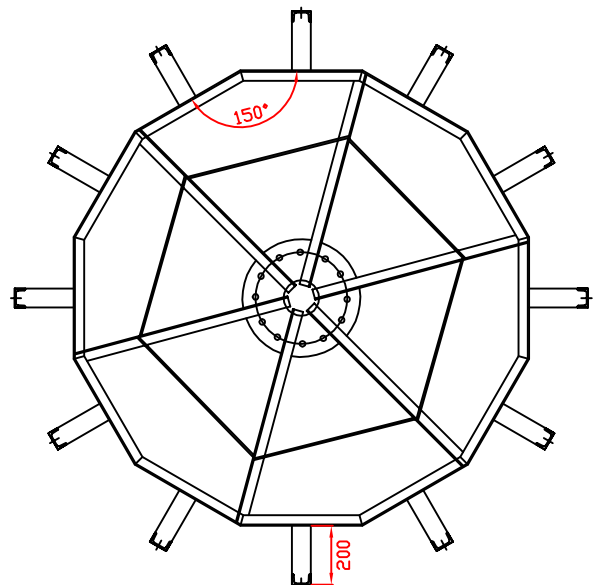

Taladros Ø50 mm Paso Cables

1.000

Taladro Ø16 mm para Proyector

Taladro Ø16 mm para Proyector

Taladro Ø16 mm para Proyector

Taladro Ø16 mm para Proyector

Taladro Ø16 mm para Proyector

115

DETALLE PLACA FUSTE
(Espesor=15 mm.)

DETALLE SOPORTE PROYECTORES

Cruceta para 5 y 10 proyectores

Cruceta para 6 y 12 proyectores

Cruceta para 8 y 16 proyectores

Cruceta para 12 y 24 proyectores

Báculos, S.A. C/Sierra de albarraçin, 32. 28500 Arganda del Rey - Madrid, Teléfono: 91 871 97 74 Fax: 91 870 67 07