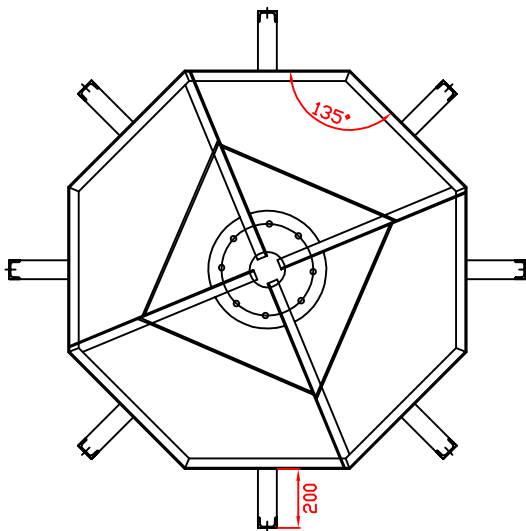

Taladros Ø50 mm Paso Cables

1.000

Taladro Ø16 mm para Proyector

Taladro Ø16 mm para Proyector

Taladro Ø16 mm para Proyector

Taladro Ø16 mm para Proyector

Taladro Ø16 mm para Proyector

115

DETALLE PLACA FUSTE
(Espesor=15 mm.)

DETALLE SOPORTE PROYECTORES

Cruceta para 5 y 10 proyectores

Cruceta para 6 y 12 proyectores

Cruceta para 8 y 16 proyectores

Cruceta para 12 y 24 proyectores

Báculos, S.A. C/Sierra de albarraçin, 32. 28500 Arganda del Rey - Madrid, Teléfono: 91 871 97 74 Fax: 91 870 67 07