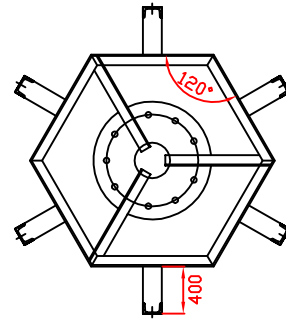

Taladros Ø50 mm Paso Cables

1.000

Taladro Ø16 mm para Proyector

Taladro Ø16 mm para Proyector

Taladro Ø16 mm para Proyector

Taladro Ø16 mm para Proyector

Taladro Ø16 mm para Proyector

115

DETALLE PLACA FUSTE
(Espesor=15 mm.)

DETALLE SOPORTE PROYECTORES

Cruceta para 5 y 10 proyectores

Cruceta para 6 y 12 proyectores

Cruceta para 8 y 16 proyectores

Cruceta para 12 y 24 proyectores

Báculos, S.A. C/Sierra de albarraçin, 32. 28500 Arganda del Rey - Madrid, Teléfono: 91 871 97 74 Fax: 91 870 67 07